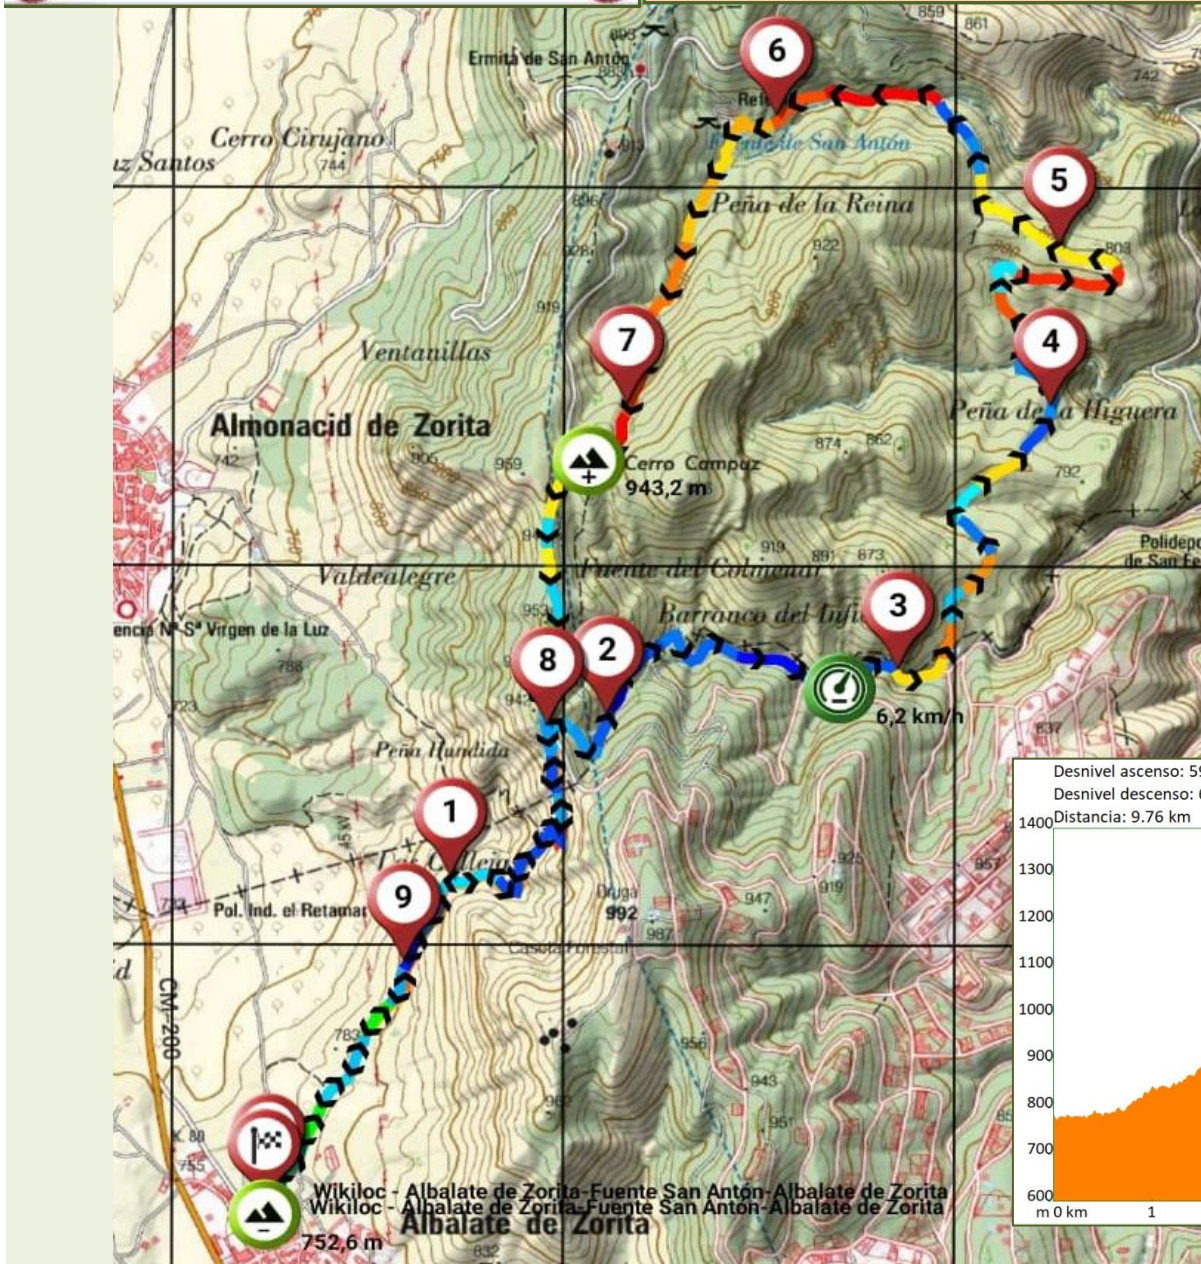

Comida de Sororidad/Hermanidad CDE Grupo de Montaña Standard Albalate-de-Zorita-Cerro del Poste-Albalate-de-Zorita

LARGA

DISTANCIA: 10,0 Km.
DESNIVEL SUBIDA: 600 m.
DESNIVEL BAJADA: 675 m.

Wikiloc - Albalate de Zorita-Fuente San Antón-Albalate de Zorita
Wikiloc - Albalate de Zorita-Fuente San Antón-Albalate de Zorita
Albalate de Zorita
752,6 m