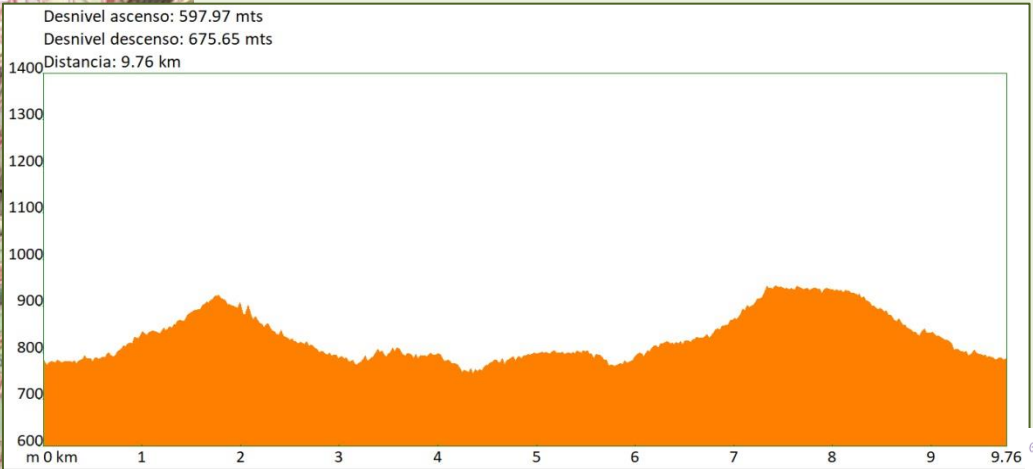

Comida de Sororidad/Hermanidad CDE Grupo de Montaña Standard Albalate-de-Zorita-Cerro del Poste-Albalate-de-Zorita

LARGA

DISTANCIA: 10,0 Km.
DESNIVEL SUBIDA: 600 m.
DESNIVEL BAJADA: 675 m.

Wikiloc - Albalate de Zorita-Fuente San Antón-Albalate de Zorita
Wikiloc - Albalate de Zorita-Fuente San Antón-Albalate de Zorita
Albalate de Zorita
752,6 m