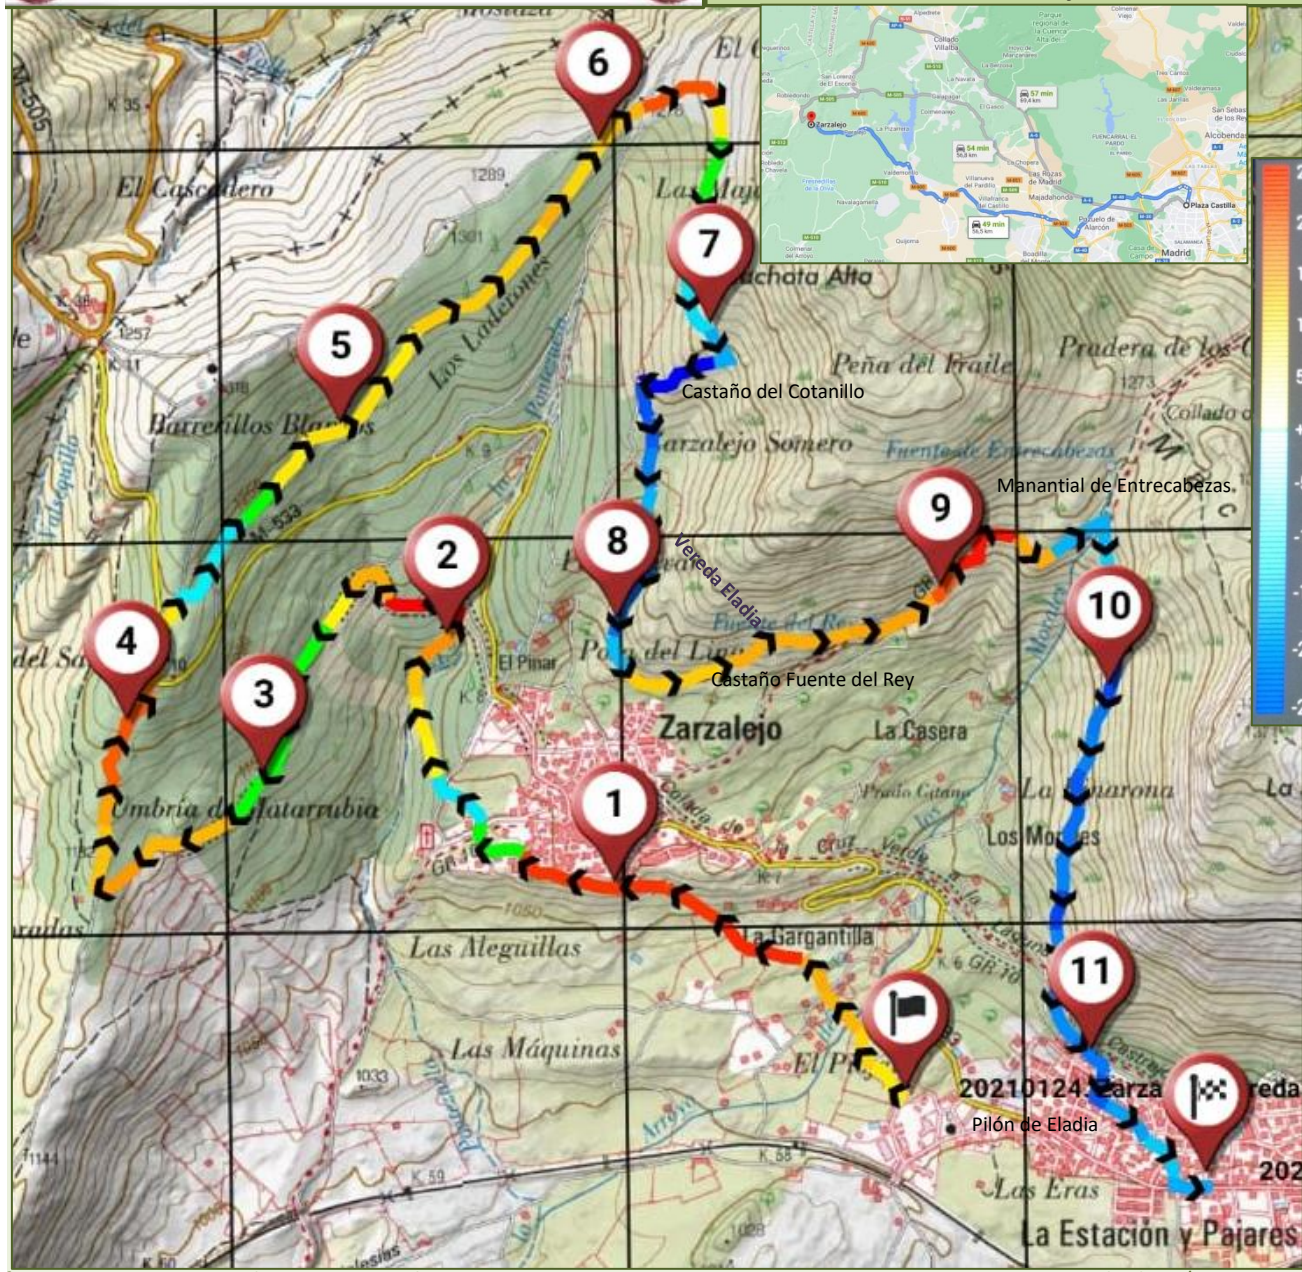

GRUPO DE MONTAÑA STANDARD

ZARZALEJO. "Vereda Eladia". Zarzalejo-Castaños del Cotanillo y de la Fuente del Rey- Entrecabezas-Zarzalejo

CORTA
DISTANCIA: 11,5 Km.
DESNIVEL SUBIDA: 502 m.
DESNIVEL BAJADA: 511 m.

MIDE				ZARZALEJO "Vereda Eladia": Zarzalejo-Castaños-Entrecabezas-Zarzalejo	
horario	3h 55'			3	severidad del medio natural
desnivel de subida	502 m			2	orientacion en el itinerario
desnivel de bajada	511 m			2	dificultad en el desplazamiento
distancia horizontal	11,5 Km			3	cantidad de esfuerzo necesario
tipo de recorrido	Travesía				

Condiciones de todo el año, tiempos estimados según criterio MIDE, sin paradas.
Calculado sobre datos de 2020.