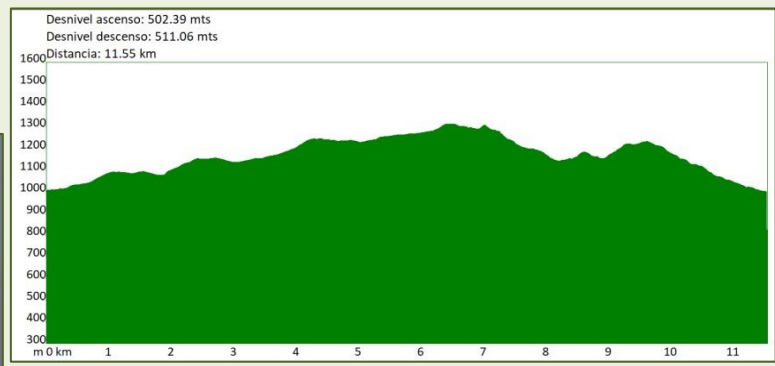

GRUPO DE MONTAÑA STANDARD

ZARZALEJO. "Vereda Eladia". Zarzalejo-Castaños del Cotanillo y de la Fuente del Rey- Entrecabezas-Zarzalejo

CORTA
DISTANCIA: 11,5 Km.
DESNIVEL SUBIDA: 502 m.
DESNIVEL BAJADA: 511 m.

MIDE				ZARZALEJO "Vereda Eladia": Zarzalejo-Castaños-Entrecabezas-Zarzalejo	
horario	3h 55'			3	severidad del medio natural
desnivel de subida	502 m			2	orientacion en el itinerario
desnivel de bajada	511 m			2	dificultad en el desplazamiento
distancia horizontal	11,5 Km			3	cantidad de esfuerzo necesario
tipo de recorrido	Travesía				