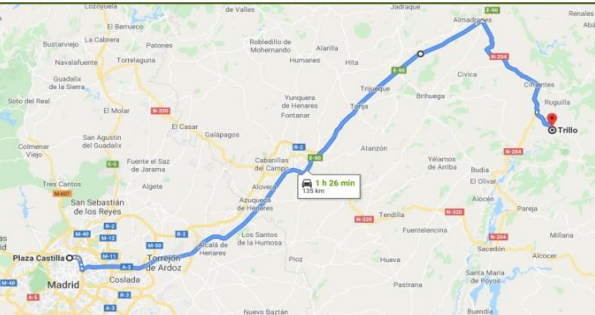

Tetas de Viana. Trillo - Tetas de Viana - Trillo

TODOS
DISTANCIA: 16,5 Km.
DESNIVEL SUBIDA: 585 m.
DESNIVEL BAJADA: 589 m.

MIDE			Tetas de Viana. Trillo - Tetas de Viana - Trillo
horario	5h 20'		3 severidad del medio natural
desnivel de subida	585 m		2 orientacion en el itinerario
desnivel de bajada	589 m		2 dificultad en el desplazamiento
distancia horizontal	16,4 Km		3 cantidad de esfuerzo necesario
tipo de recorrido	Travesia		