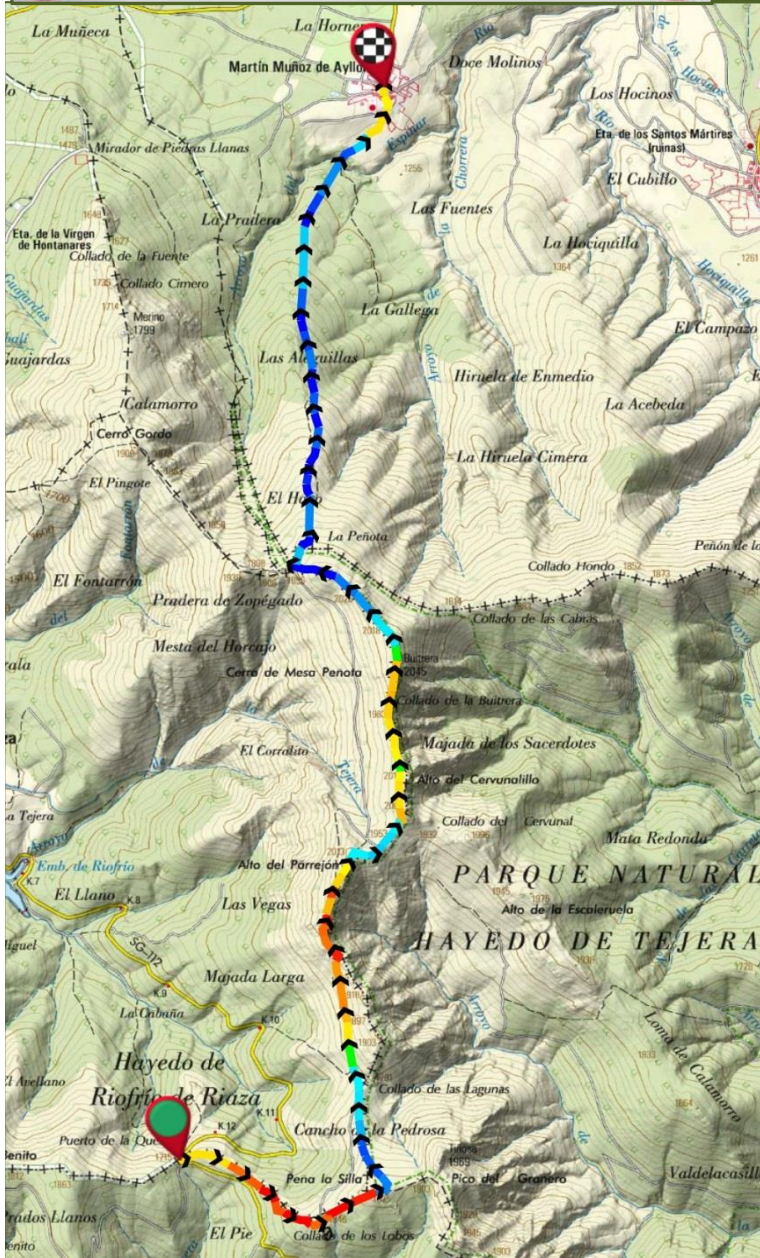

Puerto de La Quesera-Pico La Buitrera-Martín Muñoz de Ayllón

LARGA

DISTANCIA: 12,6 Km.
DESNIVEL SUBIDA: 620 m.
DESNIVEL BAJADA: 1.060 m.

MIDE		20190929-1_pto_quesera-coll_cervunal-buitrera-portillo_jobos-martin_muñoz_ayllón	
horario	4h 55'		4 severidad del medio natural
desnivel de subida	620 m		3 orientacion en el itinerario
desnivel de bajada	1060 m		3 dificultad en el desplazamiento
distancia horizontal	12,6 Km		3 cantidad de esfuerzo necesario
tipo de recorrido	Travesía		

Condiciones de tres estaciones, tiempos estimados según criterio MIDE, sin paradas.
 Calculado sobre datos de 2019.