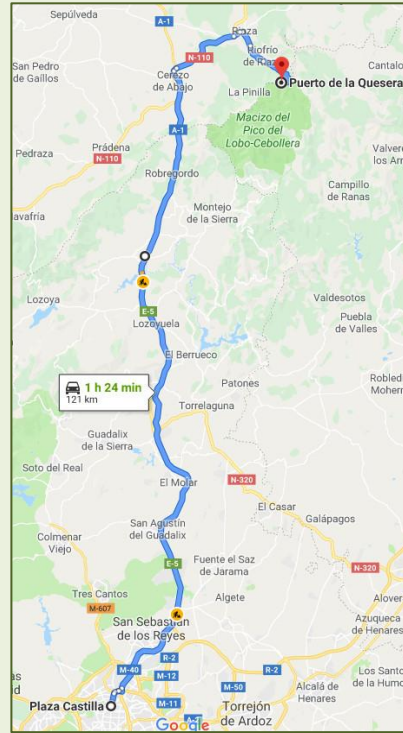

Puerto de La Quesera-Pico La Buitrera-Martín Muñoz de Ayllón

LARGA

DISTANCIA: 12,6 Km.
DESNIVEL SUBIDA: 620 m.
DESNIVEL BAJADA: 1.060 m.

MIDE		20190929-1_pto_quesera-coll_cervunal-buitrera-portillo_jobos-martin_muñoz_ayllón	
horario	4h 55'		4 severidad del medio natural
desnivel de subida	620 m		3 orientacion en el itinerario
desnivel de bajada	1060 m		3 dificultad en el desplazamiento
distancia horizontal	12,6 Km		3 cantidad de esfuerzo necesario
tipo de recorrido	Travesía		