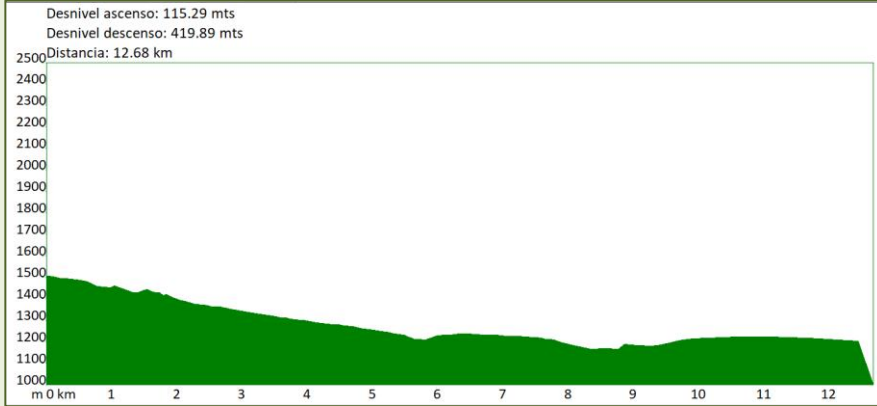

GRUPO DE MONTAÑA STANDARD

La Pinilla - Estación de FFCC - Riaza

CORTA

DISTANCIA: 12,5 Km.
DESNIVEL SUBIDA: 115 m.
DESNIVEL BAJADA: 420 m.

MIDE		20190407-2_La Pinilla-EstacionFFCC-Riaza	
horario	3h 35'		3 severidad del medio natural
desnivel de subida	115 m		2 orientacion en el itinerario
desnivel de bajada	420 m		2 dificultad en el desplazamiento
distancia horizontal	12,5 Km		3 cantidad de esfuerzo necesario
tipo de recorrido	Travesia		
Condiciones de tres estaciones, tiempos estimados según criterio MIDE, sin paradas. Calculado sobre datos de 2019.			