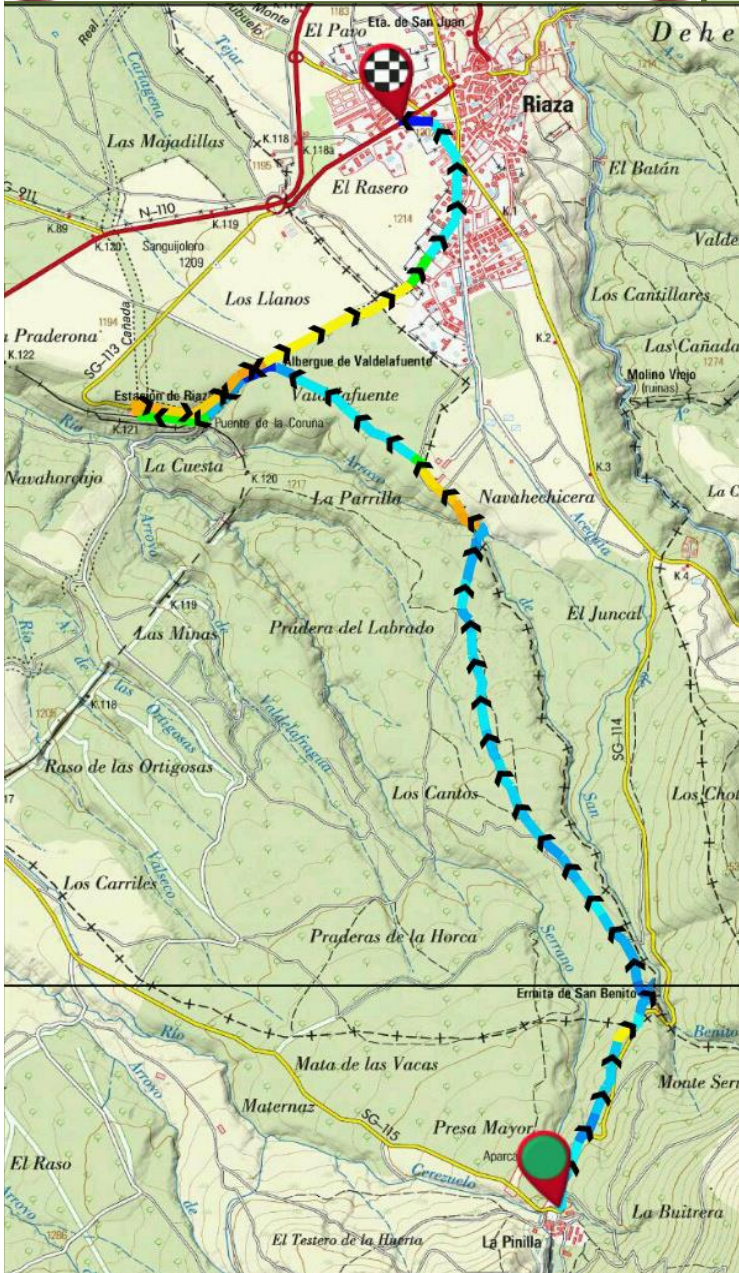

GRUPO DE MONTAÑA STANDARD

La Pinilla - Estación de FFCC - Riaza

CORTA

DISTANCIA: 12,5 Km.
DESNIVEL SUBIDA: 115 m.
DESNIVEL BAJADA: 420 m.

MIDE		20190407-2_La Pinilla-EstacionFFCC-Riaza	
horario	3h 35'		3 severidad del medio natural
desnivel de subida	115 m		2 orientacion en el itinerario
desnivel de bajada	420 m		2 dificultad en el desplazamiento
distancia horizontal	12,5 Km		3 cantidad de esfuerzo necesario
tipo de recorrido	Travesia		
Condiciones de tres estaciones, tiempos estimados según criterio MIDE, sin paradas. Calculado sobre datos de 2019.			