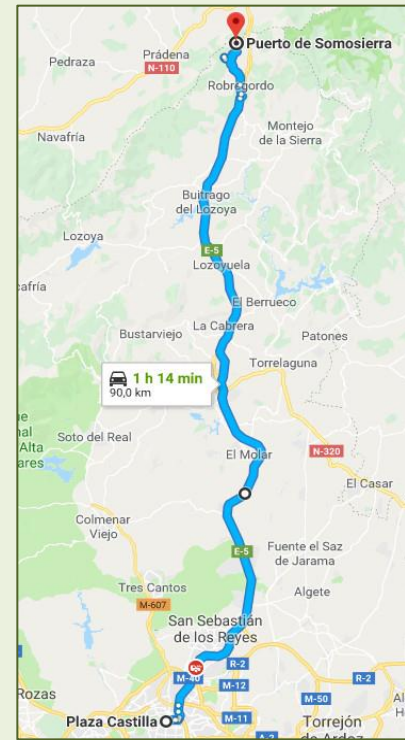

GRUPO DE MONTAÑA STANDARD

La Pinilla - Estación de FFCC - Riaza

CORTA

DISTANCIA: 12,5 Km.
DESNIVEL SUBIDA: 115 m.
DESNIVEL BAJADA: 420 m.

MIDE		20190407-2_La Pinilla-EstacionFFCC-Riaza	
horario	3h 35'		3 severidad del medio natural
desnivel de subida	115 m		2 orientacion en el itinerario
desnivel de bajada	420 m		2 dificultad en el desplazamiento
distancia horizontal	12,5 Km		3 cantidad de esfuerzo necesario
tipo de recorrido	Travesia		
Condiciones de tres estaciones, tiempos estimados según criterio MIDE, sin paradas. Calculado sobre datos de 2019.			