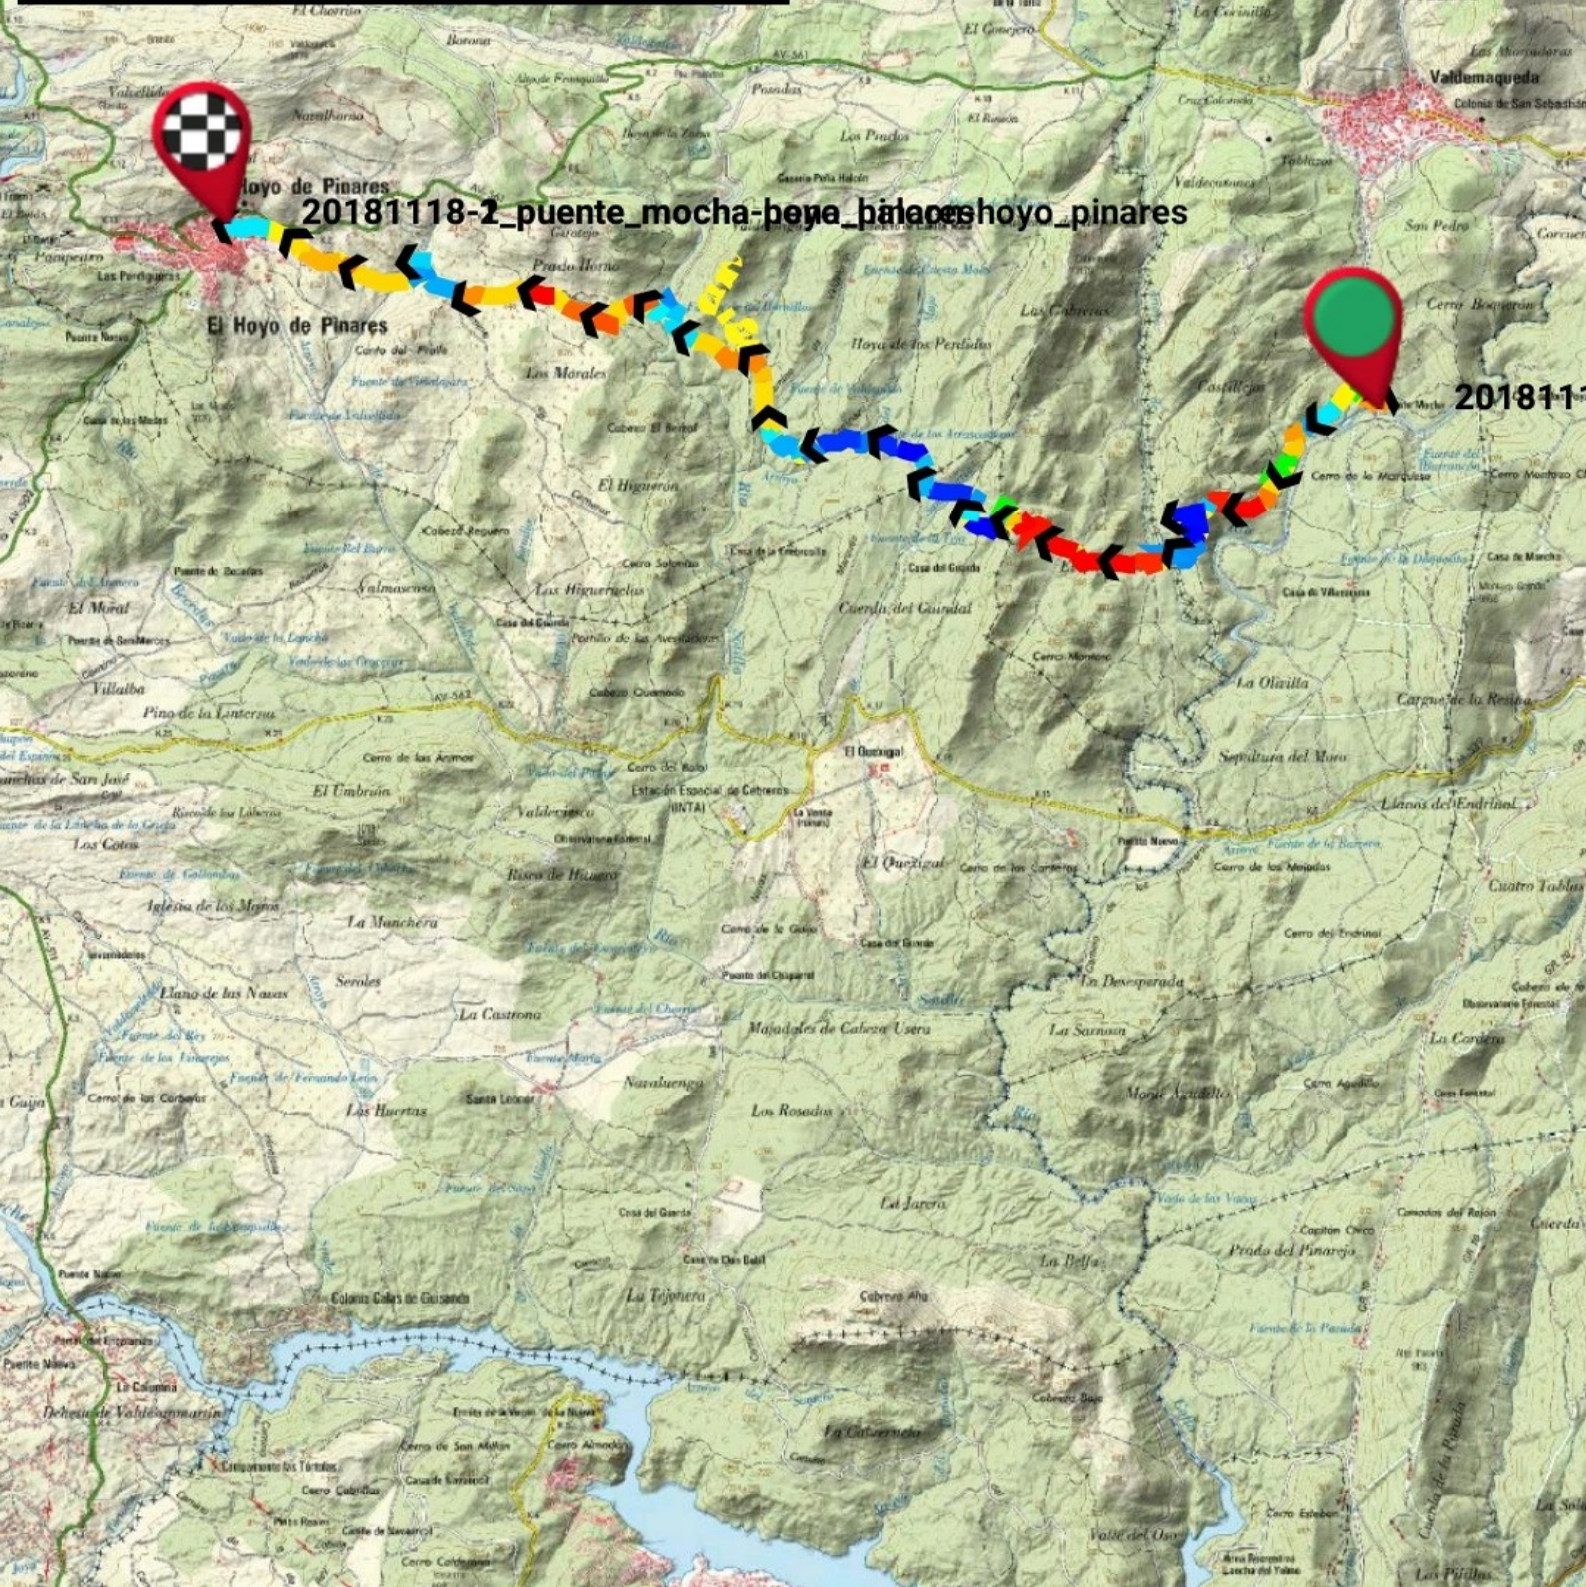

GM Standard 20181118.

Larga:(Tramo Colores+ Amarillo) Valdemaqueda-Puente Mocha-Peña Halcón-Hoyo de Pinares

Distancia 18,7 Km, Ascenso 755 m, Descenso 635 m

Corta: (Tramo Colores) Valdemaqueda-Puente Mocha-Hoyo de Pinares

Distancia 15,6 Km, Ascenso 570 m, Descenso 450 m

PLANO GENERADO CON App IGN-ORUXMAPS

20181118-2_puente_mocha-peña_halcón_hoyo_pinares

20181118