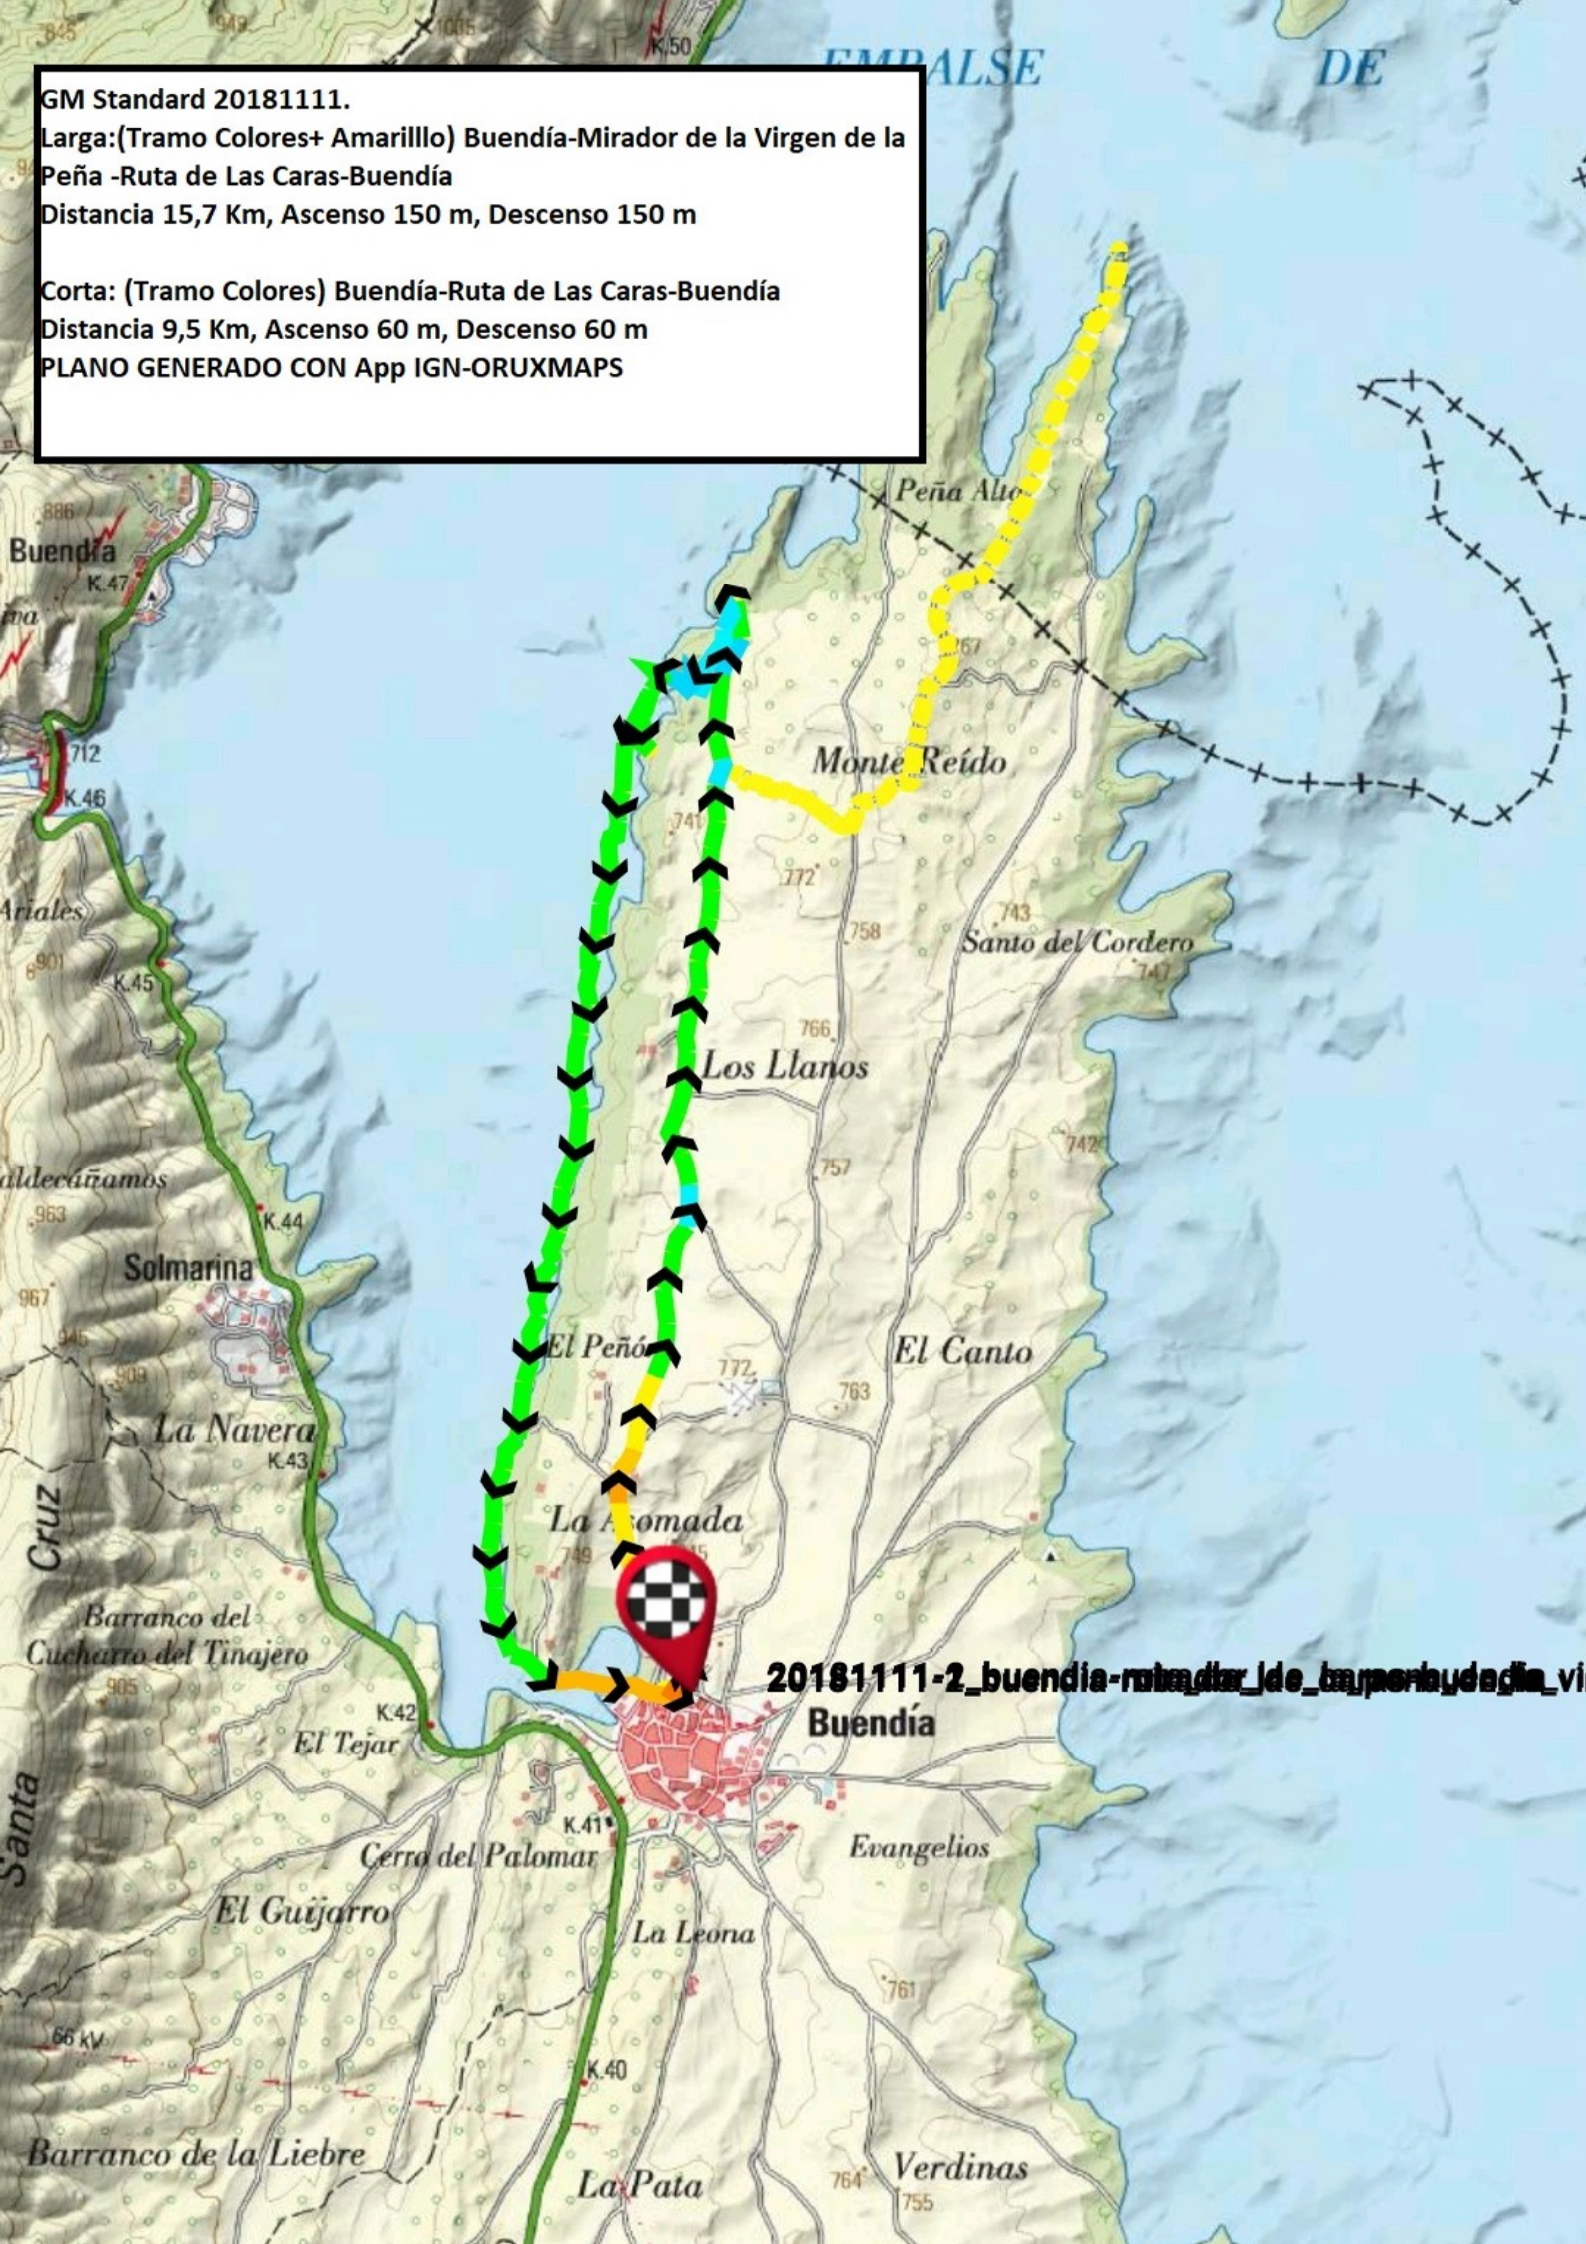

GM Standard 20181111.

Larga:(Tramo Colores+ Amarillo) Buendía-Mirador de la Virgen de la Peña -Ruta de Las Caras-Buendía

Distancia 15,7 Km, Ascenso 150 m, Descenso 150 m

Corta: (Tramo Colores) Buendía-Ruta de Las Caras-Buendía

Distancia 9,5 Km, Ascenso 60 m, Descenso 60 m

PLANO GENERADO CON App IGN-ORUXMAPS

20181111-2\_buendia-mirador\_de\_la\_penabuendia\_vi  
Buendía