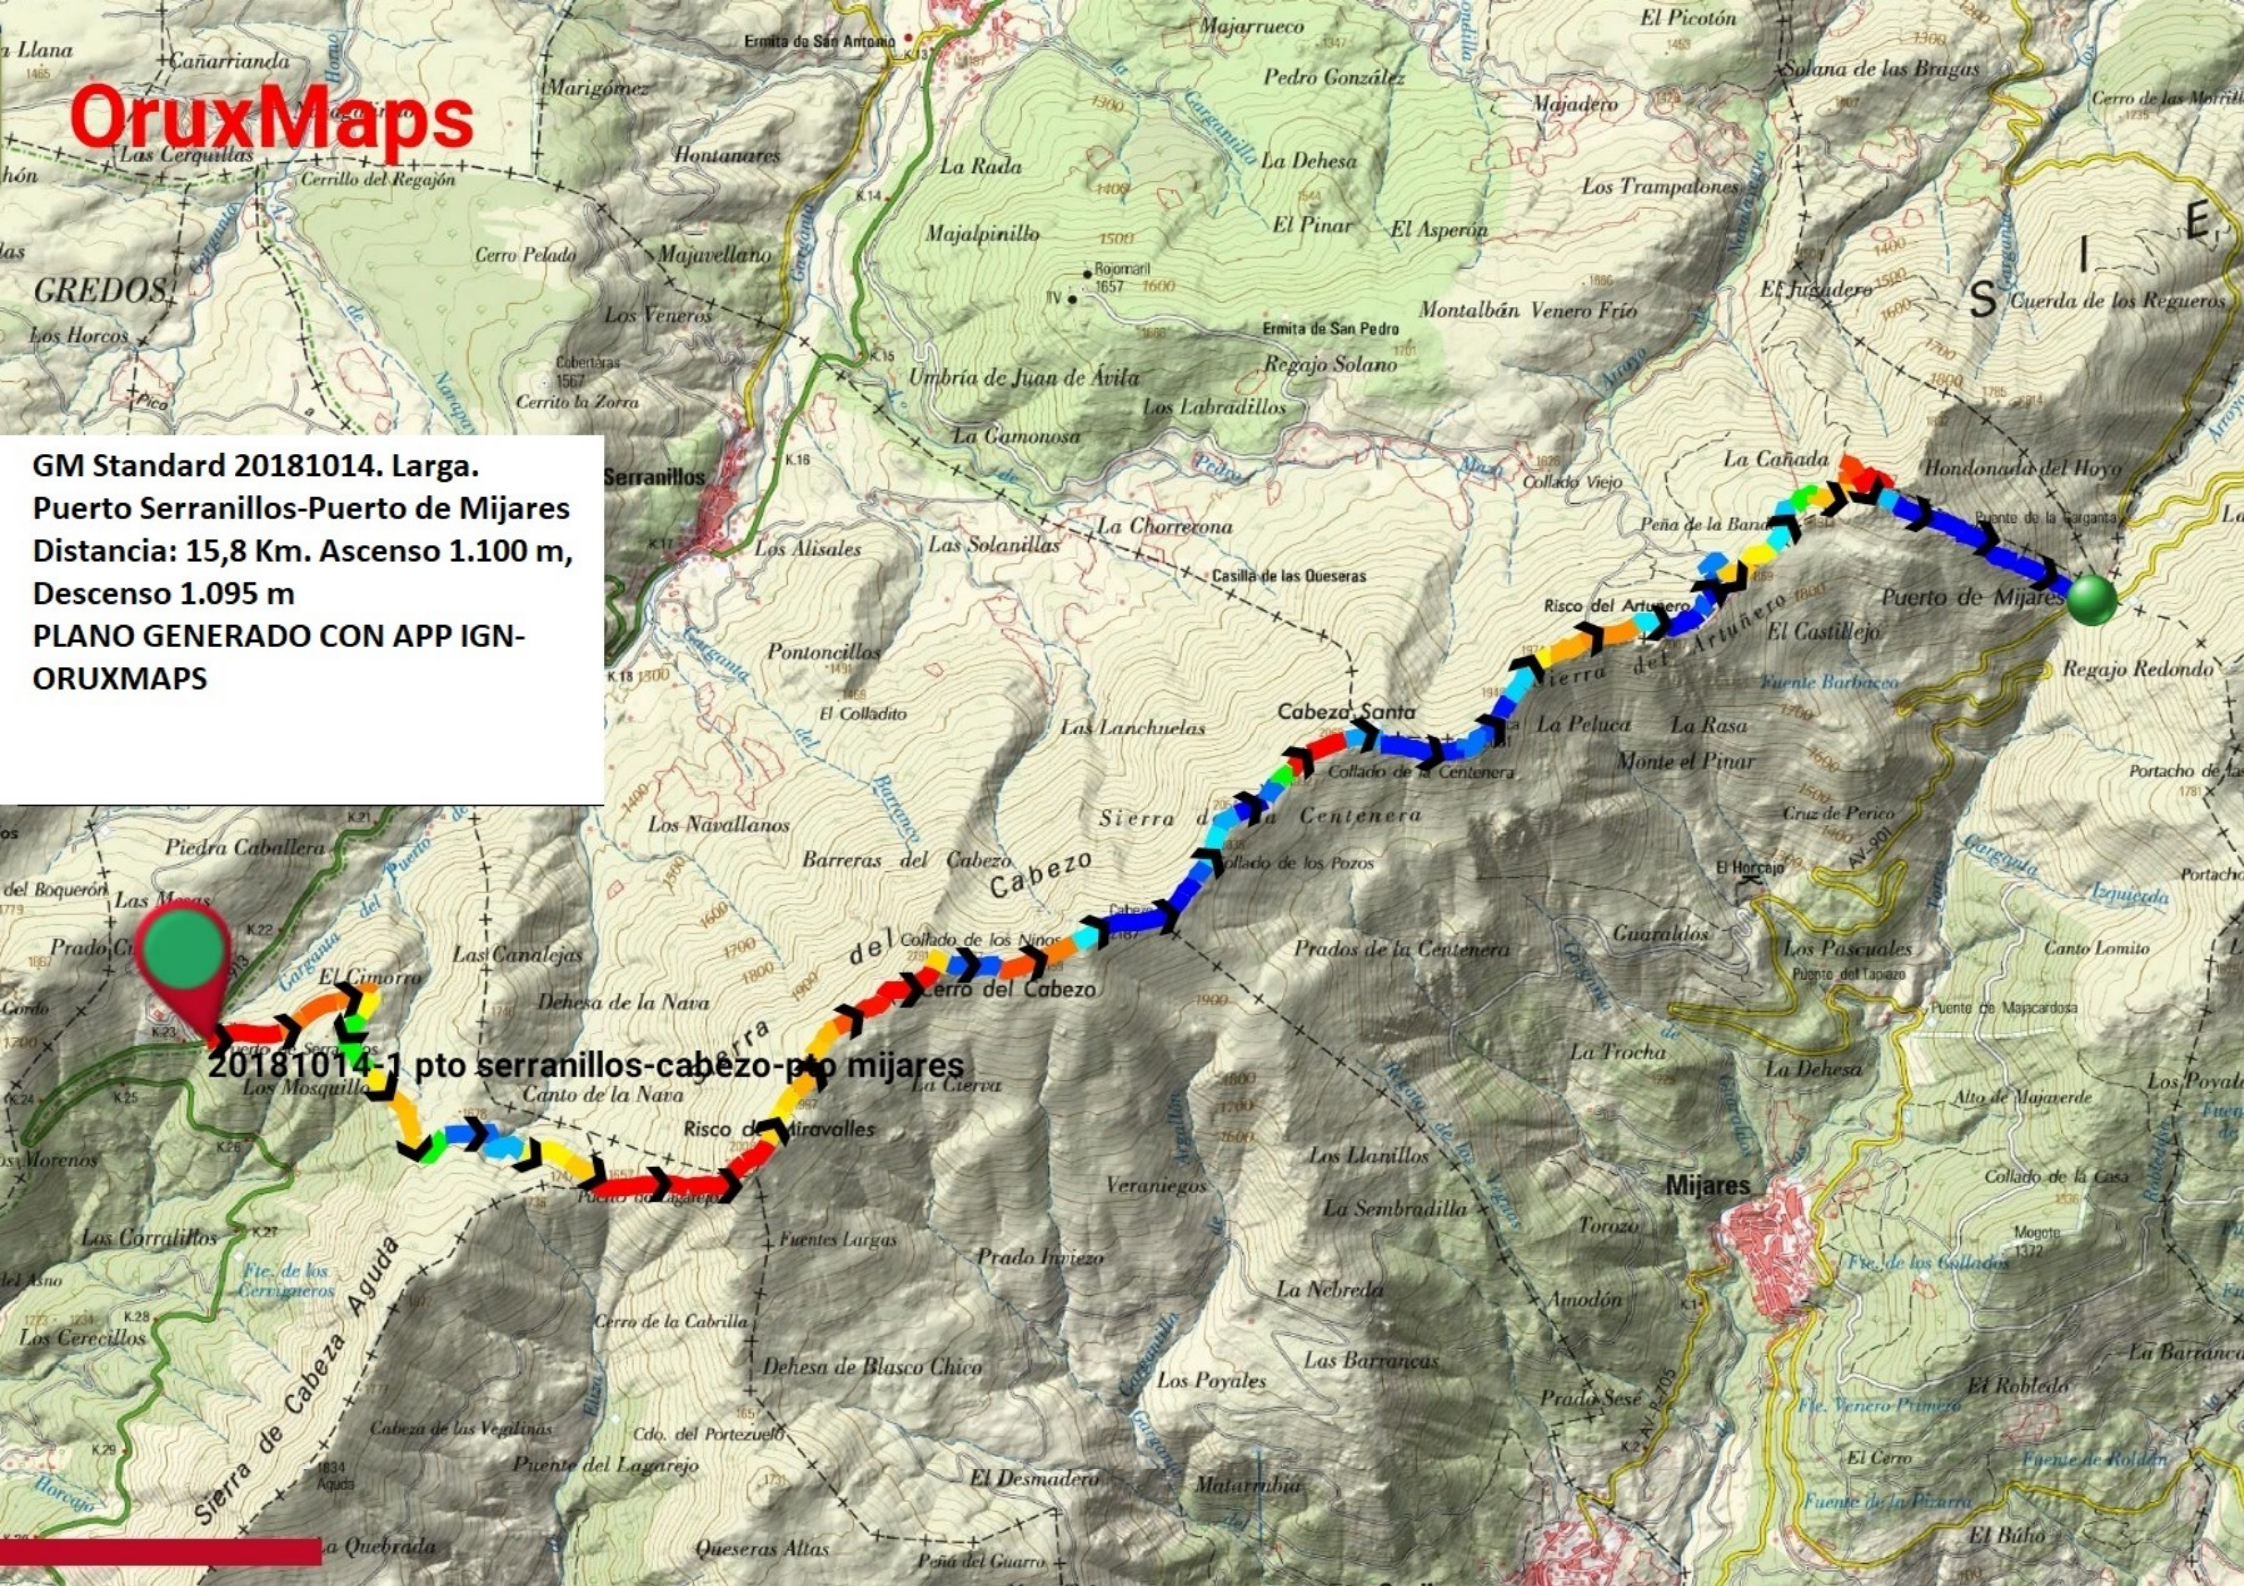

OruxMaps

GM Standard 20181014. Larga.
Puerto Serranillos-Puerto de Mijares
Distancia: 15,8 Km. Ascenso 1.100 m,
Descenso 1.095 m
PLANO GENERADO CON APP IGN-ORUXMAPS

20181014-1 pto serranillos-cabezo-pto mijares