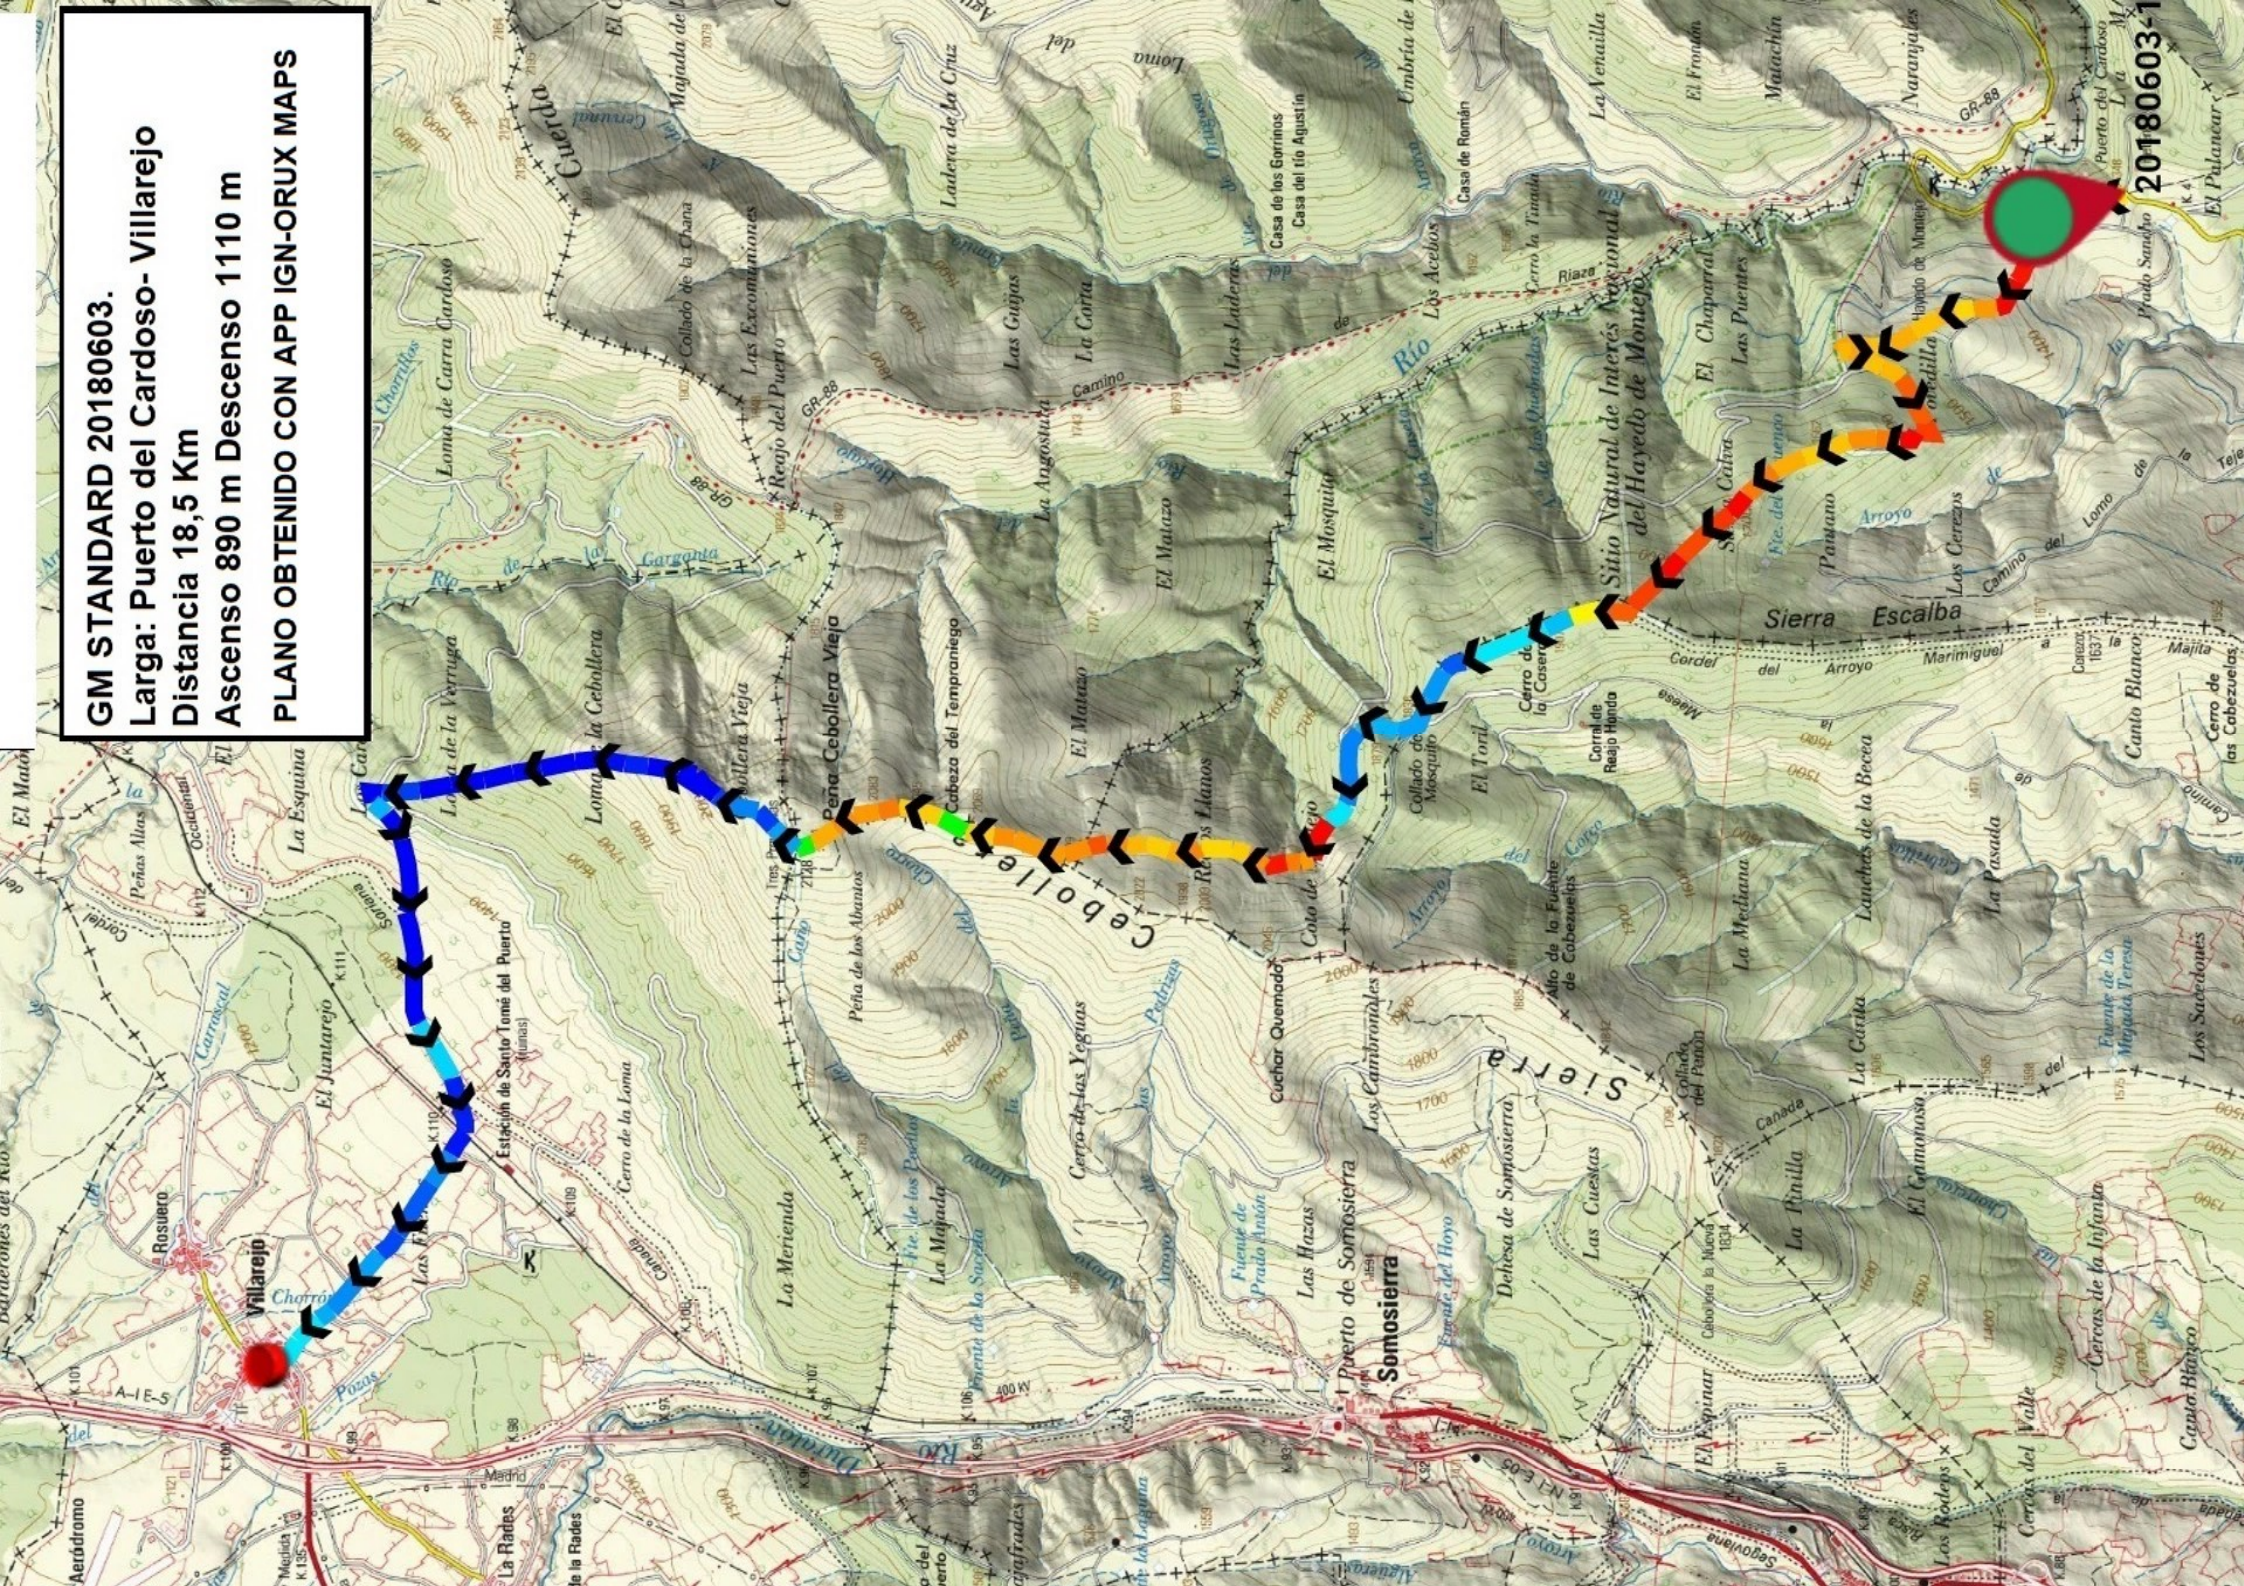

**GM STANDARD 20180603.**

**Larga: Puerto del Cardoso- Villarejo**

**Distancia 18,5 Km**

**Ascenso 890 m Descenso 1110 m**

**PLANO OBTENIDO CON APP IGN-ORUX MAPS**

20180603-1